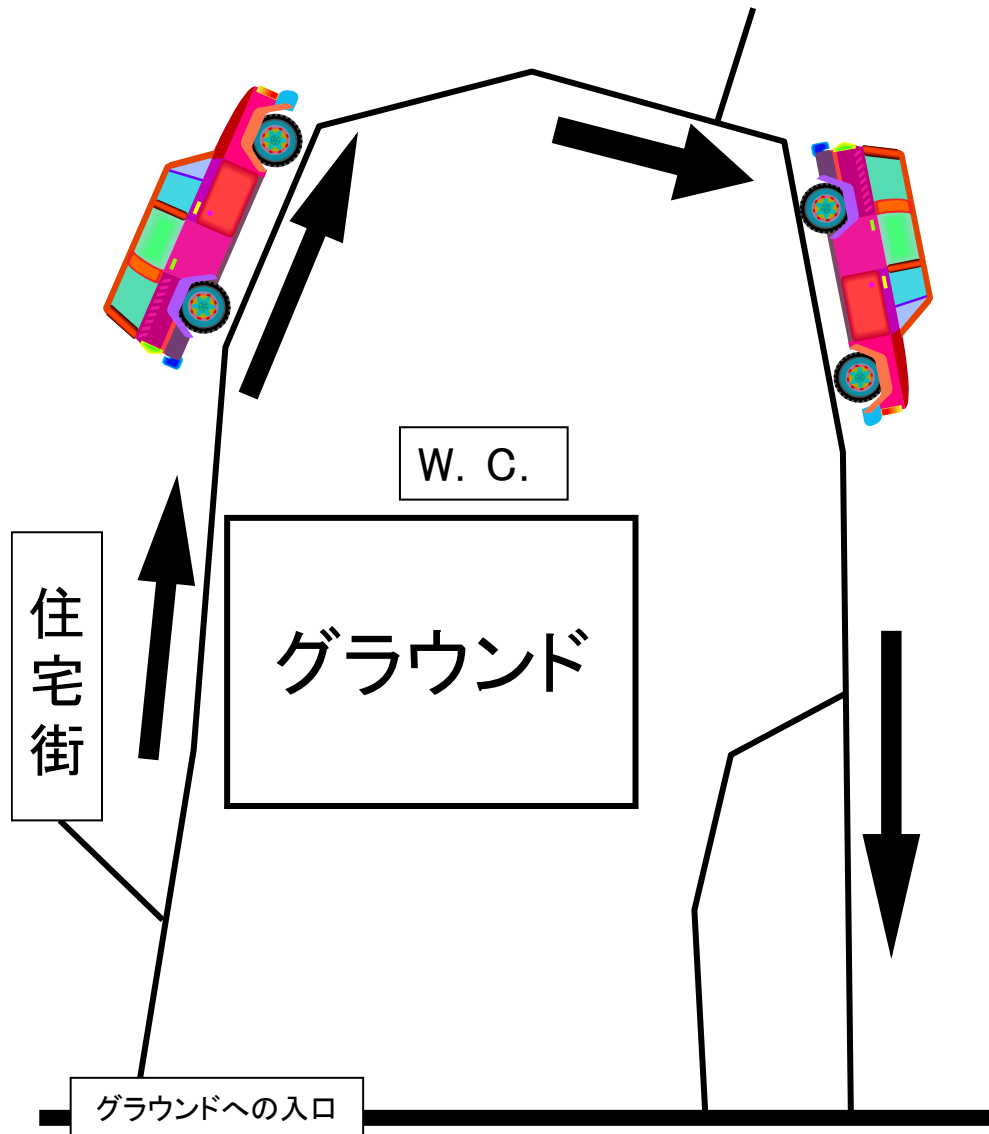

アビスパ福岡サッカースクール

お願い、

最近送迎の際にルールが守られていないことがあります。

そこで、事故防止のためにもう一度確認を！！

左図の矢印の順路でお帰り頂きますよう、
山を上って右に曲がると入口と同じ道に着きます。

志摩スクール事務局
TEL 092-674-3031 FAX 092-674-3022
志摩校事務局携帯 070-5652-9627