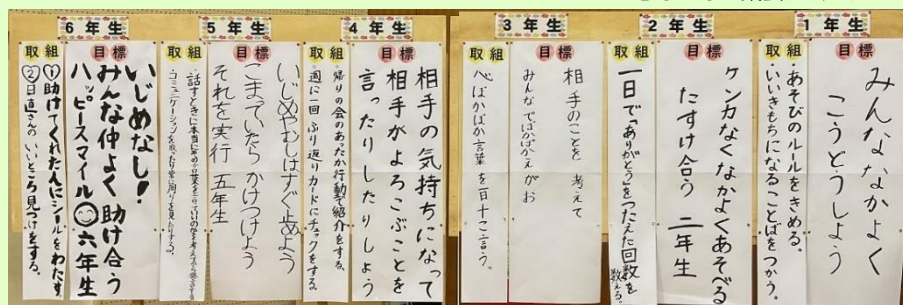

スタートの様子(高学年の部)

人権の大切さについて考えよう

人権学習参観(11/19)

公開人権学習(11/30)

心ほかほか集会(12/1)

こころの健康づくり

6年生臨床心理士の出前授業 (11/25)

各学年の「なかよし目標」

ふれあいタイム (12/15)

自分の身を守ろう

地震による火災想定避難訓練 12/8

「南部消防署」、「町企画防災課」「榎井消防団」の皆様ご協力、ありがとうございました。

さわやか朝会

毎週火曜日 朝の活動

修学旅行記(6年生 11/15)

先生の話(11/22)