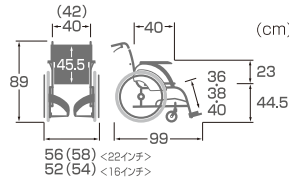

[車輪 22in エアタイヤ (軽量) 仕様]

WAP16-40(42)S [12.8kg]

[車輪 16in ソフトタイヤ (軽量) 仕様]

WAP16-40(42)A [12.5kg]

[車輪 16in エアタイヤ (軽量) 仕様]

参考価格: ¥ 158,000 (非課税)

ウェイビット
標準モデル **WAVIT**

WA22-40(42)S [12.2kg]

[車輪 22in ソフトタイヤ (軽量) 仕様]

WA22-40(42)A [11.8kg]

[車輪 22in エアタイヤ (軽量) 仕様]

WA16-40(42)S [10.9kg]

[車輪 16in ソフトタイヤ (軽量) 仕様]

WA16-40(42)A [10.6kg]

[車輪 16in エアタイヤ (軽量) 仕様]

参考価格: ¥ 135,000 (非課税)

「つまむ」から「握る」へ

カフェモカ 濃紺チェック

独自の曲線フレーム

カフェモカ 濃紺チェック

ふわりす

カワムラサイクル史上最軽量。自走タイプ 9.6 kg 介助タイプ 8.9 kg。

人気の「ふわりす」に新色が登場します！

アイスグリーン