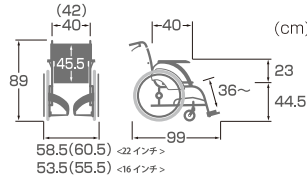

[車輪 22in エアタイヤ (軽量) 仕様]

WAP16-40(42)S [12.8kg]

[車輪 16in ソフトタイヤ (軽量) 仕様]

WAP16-40(42)A [12.5kg]

[車輪 16in エアタイヤ (軽量) 仕様]

参考価格: ¥ 158,000 (非課税)

ウェイビット
標準モデル **WAVIT**

WA22-40(42)S [12.2kg]

[車輪 22in ソフトタイヤ (軽量) 仕様]

WA22-40(42)A [11.8kg]

[車輪 22in エアタイヤ (軽量) 仕様]

WA16-40(42)S [10.9kg]

[車輪 16in ソフトタイヤ (軽量) 仕様]

WA16-40(42)A [10.6kg]

[車輪 16in エアタイヤ (軽量) 仕様]

参考価格: ¥ 135,000 (非課税)

「つまむ」から「握る」へ

カフェモカ 濃紺チェック

独自の曲線フレーム

カフェモカ 濃紺チェック

ふわりす

カワムラサイクル史上最軽量。自走タイプ 9.6 kg 介助タイプ 8.9 kg。

人気の「ふわりす」に新色が登場します！

アイスグリーン