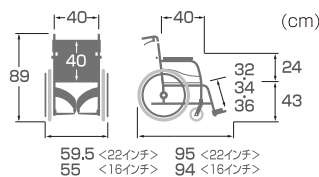

※本紙内容は、製品開発・改良のため予告なく変更されることがあります。予めご了承ください。

ウェイビット

WAVIT

座るだけでフィットする。次世代型標準車いす。

ウェイビットプラス
多機能モデル **WAVIT+**

WAP22-40(42)S [14.2kg]

[車輪 22in ソフトタイヤ (軽量) 仕様]

WAP22-40(42)A [13.9kg]

[車輪 22in エアタイヤ (軽量) 仕様]

WAP16-40(42)S [12.8kg]

[車輪 16in ソフトタイヤ (軽量) 仕様]

WAP16-40(42)A [12.5kg]

[車輪 16in エアタイヤ (軽量) 仕様]

参考価格: ¥ 158,000 (非課税)

ウェイビット
標準モデル **WAVIT**

WA22-40(42)S [12.2kg]

[車輪 22in ソフトタイヤ (軽量) 仕様]

WA22-40(42)A [11.8kg]

[車輪 22in エアタイヤ (軽量) 仕様]

WA16-40(42)S [10.9kg]

[車輪 16in ソフトタイヤ (軽量) 仕様]

WA16-40(42)A [10.6kg]

[車輪 16in エアタイヤ (軽量) 仕様]

参考価格: ¥ 135,000 (非課税)

「つまむ」から「握る」へ

カフェモカ 濃紺チェック

独自の曲線フレーム

カフェモカ 濃紺チェック

ふわりす

カワムラサイクル史上最軽量。自走タイプ 9.6 kg 介助タイプ 8.9 kg。

人気の「ふわりす」に新色が登場します！

アイスグリーン

あんずイエロー

参考
出品

車載もラクラク

さんごピンク すみれパープル

KF シリーズ

KF22-40SB [9.6kg]

[車輪 22in エアタイヤ (軽量) 仕様]

KF16-40SB [8.9kg]

[車輪 16in エアタイヤ (軽量) 仕様]

参考価格: ¥ 120,000 (非課税)