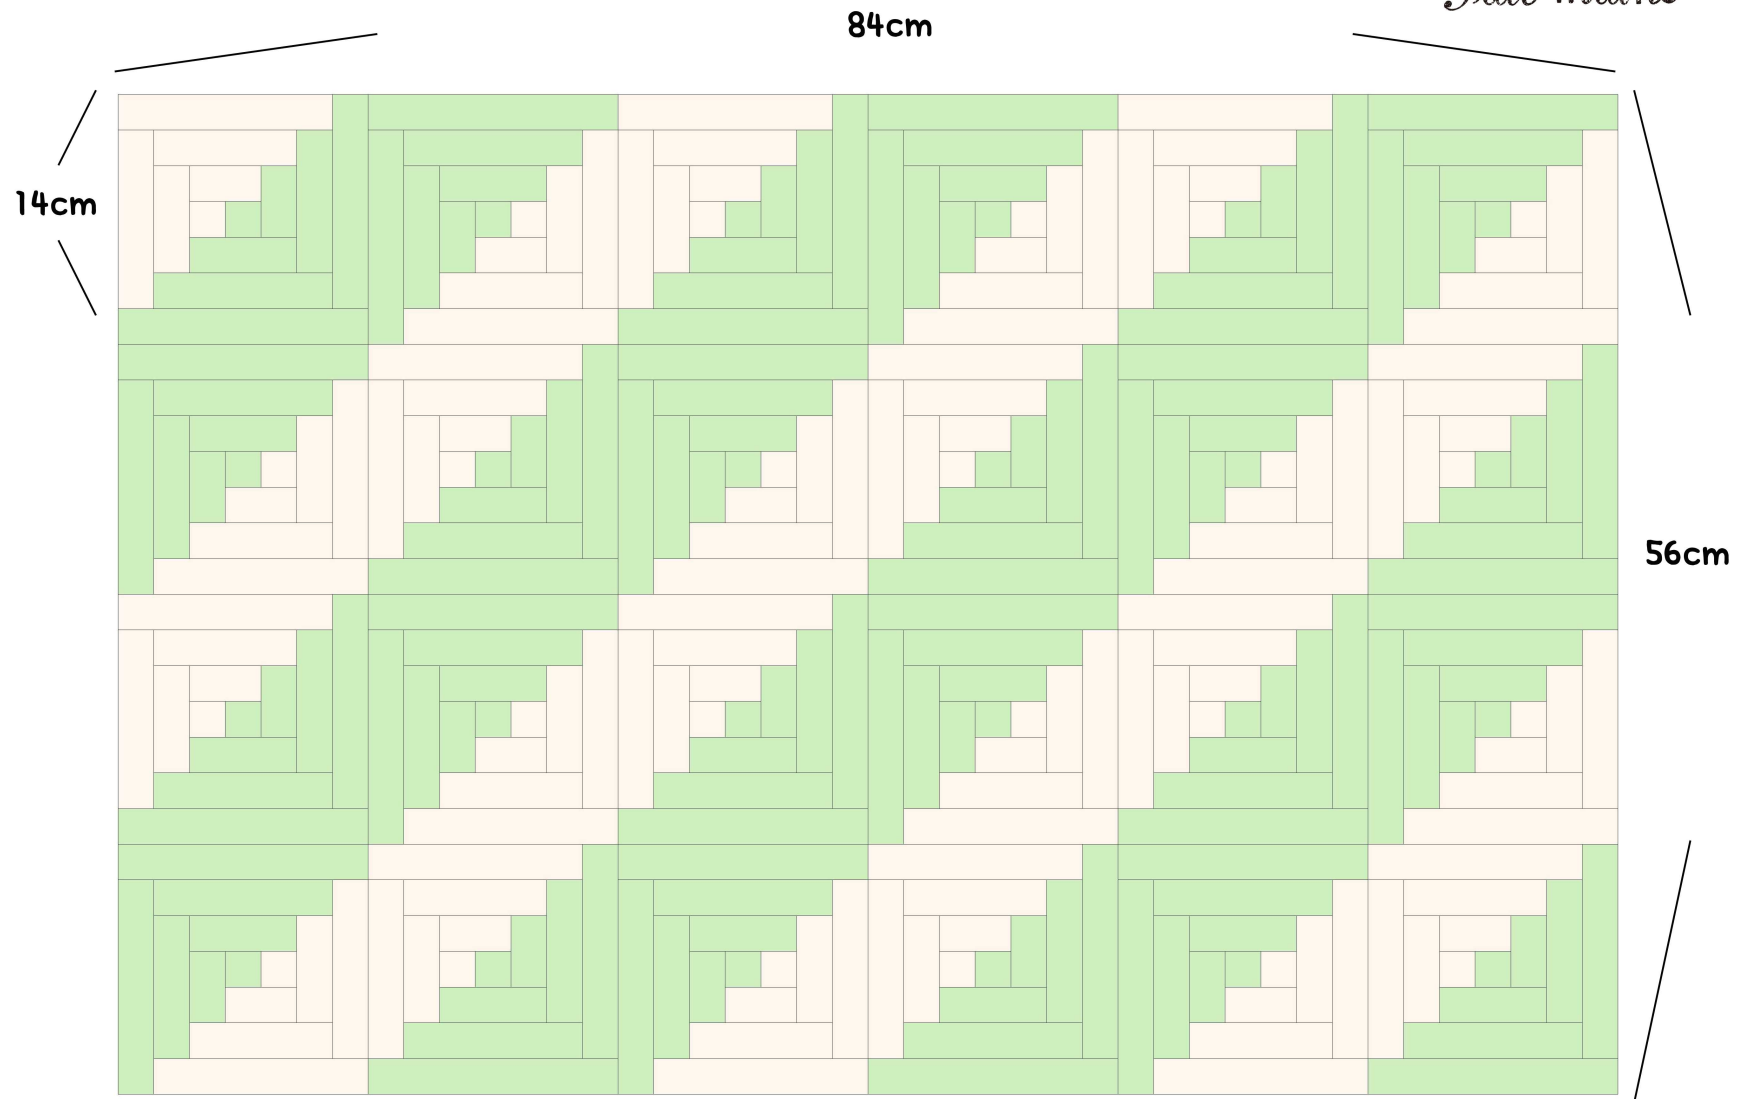

ナチュラルなログキャビンの玄関マット

1 ブロックは 14×14cm (ピースは 2cm 幅)

6×4 で 24 ブロック 必要です

無断転載・複製・二次配布禁止

+++++

Quilt furniture Qufu

URL : <http://qufu.shop-pro.jp/>

+++++