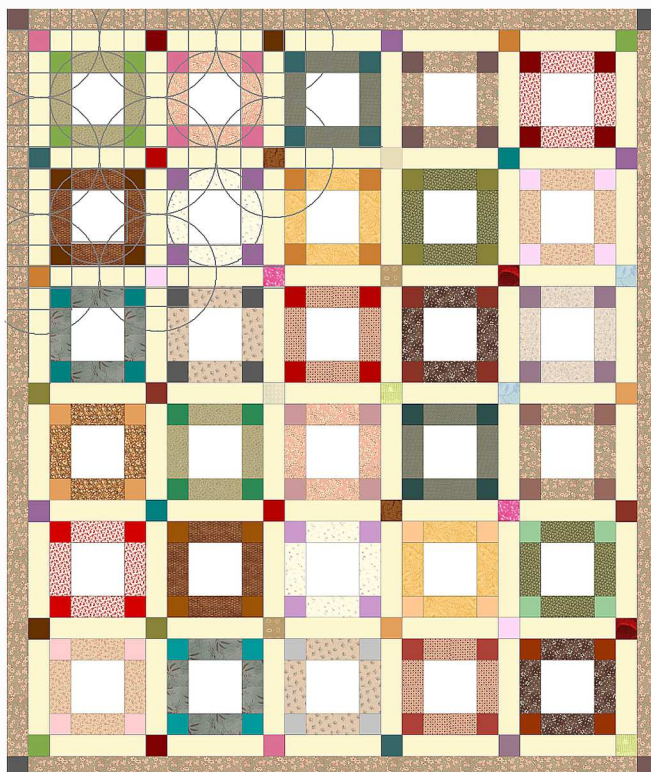

ケイトグリーンウェイモノグラムキルト

実物大キルティングパターン

※円の他にもグレーのラインには落としキルトをしてください

10.8cm 円

8.8cm 円

無断転載・複製・二次配布禁止

+++++

Quilt furniture Qufu