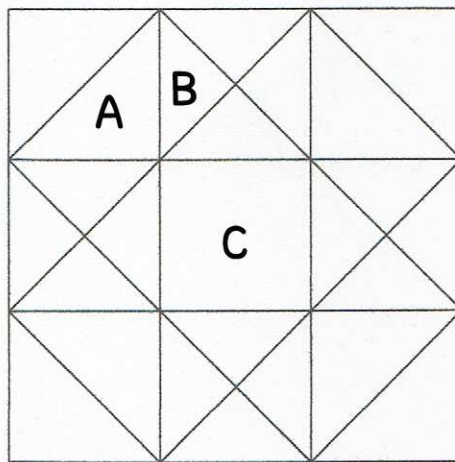

ケイトグリーンナウェイのサンプラーキルト

10

Swamp Angel (6×6cm)

無断転載・複製・二次配布禁止

Quilt furniture Qufu

URL : <http://qufu.shop-pro.jp/>

Copyright(C) since2004 Quilt furniture Qufu All rights reserved.