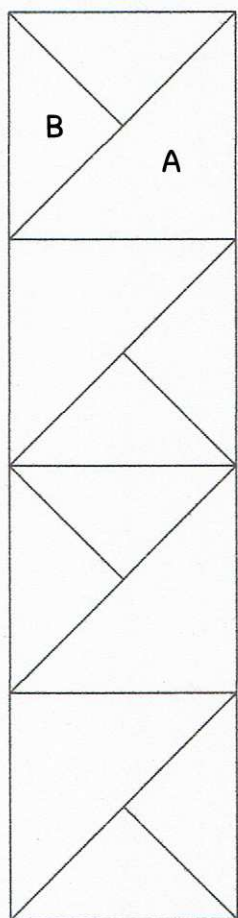

ケイトグリーンナウェイのサンプルキルト

Yブロック (3×12cm)

無断転載・複製・二次配布禁止

Quilt furniture Qufu

URL : <http://qufu.shop-pro.jp/>

Copyright(C) since2004 Quilt furniture Qufu All rights reserved.