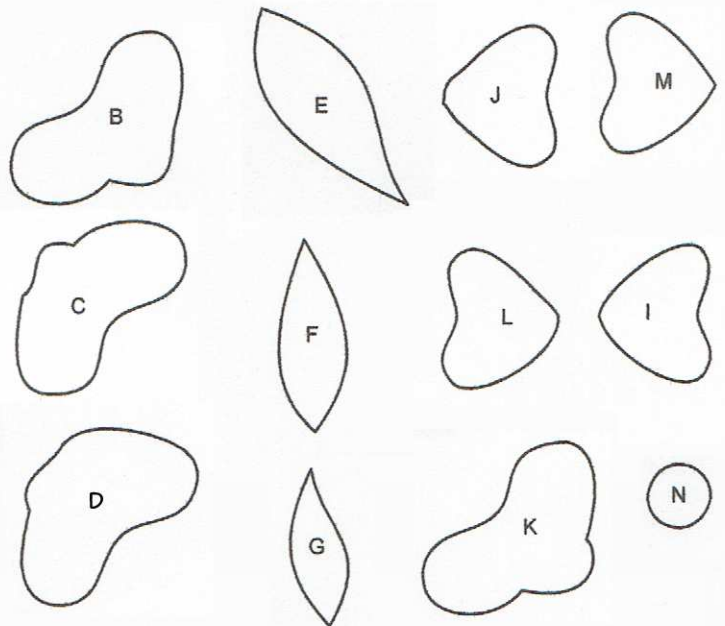

ケイトグリーン+ウェイのサンプルキルト

シングルフラワー (9×9cm)

無断転載・複製・二次配布禁止

Quilt furniture Qufu

URL : <http://qufu.shop-pro.jp/>
