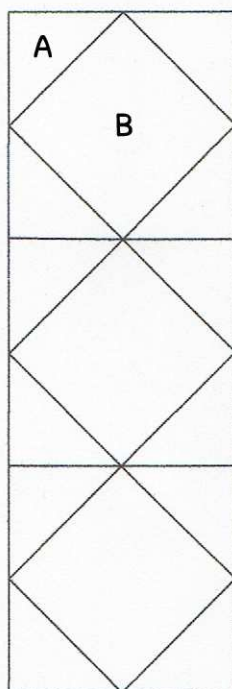

ケイトグリーンナウェイのサンプルキルト

ダイヤモンドインザスクエア (3×9cm)

無断転載・複製・二次配布禁止

Quilt furniture Qufu

URL : <http://qufu.shop-pro.jp/>

Copyright(C) since2004 Quilt furniture Qufu All rights reserved.