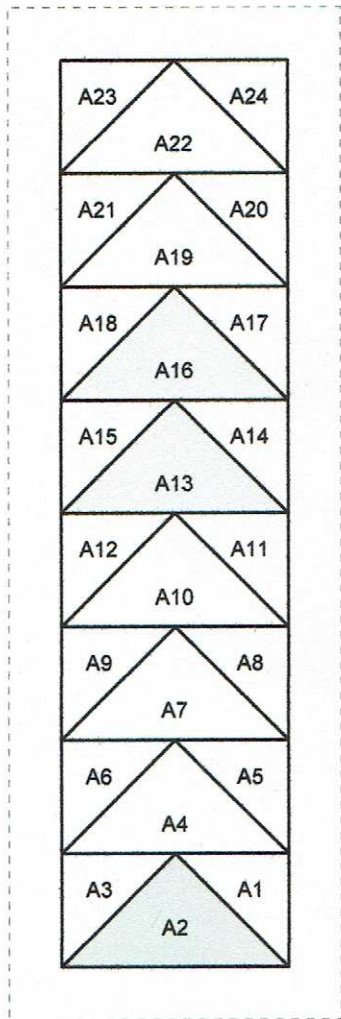

ケイトグリーンウェイのサンプルキルト

フライングギース (3×12cm)

無断転載・複製・二次配布禁止

Quilt furniture Qufu

URL : <http://qufu.shop-pro.jp/>

Copyright(C) since2004 Quilt furniture Qufu All rights reserved.