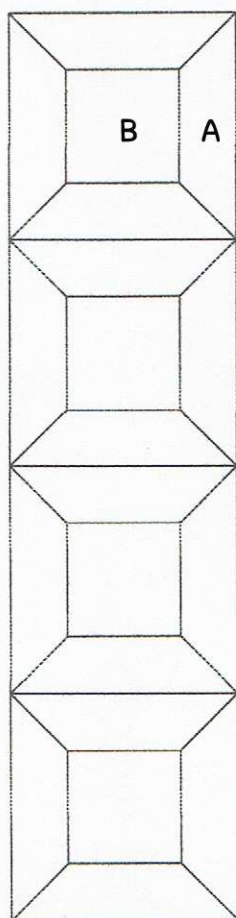

ケイトグリーンナウェイのサンプラーキルト

スプーイル (3×12cm)

無断転載・複製・二次配布禁止

Quilt furniture Qufu

URL : <http://qufu.shop-pro.jp/>
