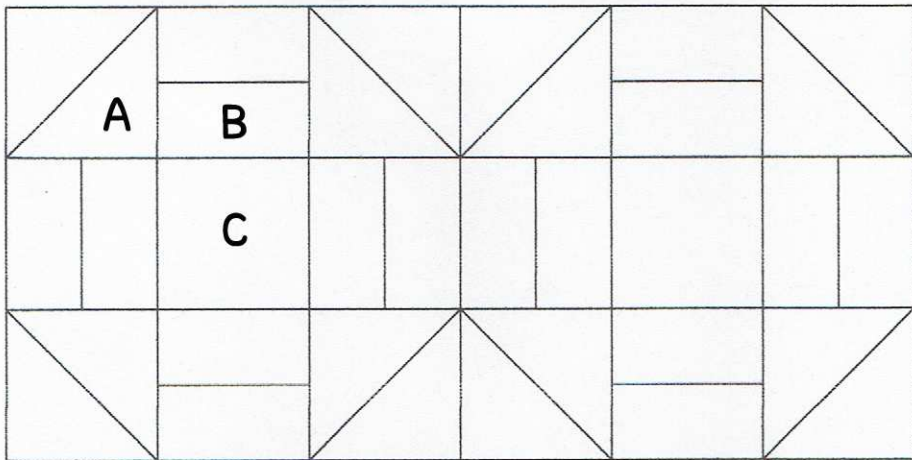

ケイトグリーンナウェイのサンプルキルト

Grecian Square (12×6cm)

無断転載・複製・二次配布禁止

Quilt furniture Qufu

URL : <http://qufu.shop-pro.jp/>

Copyright(C) since2004 Quilt furniture Qufu All rights reserved.