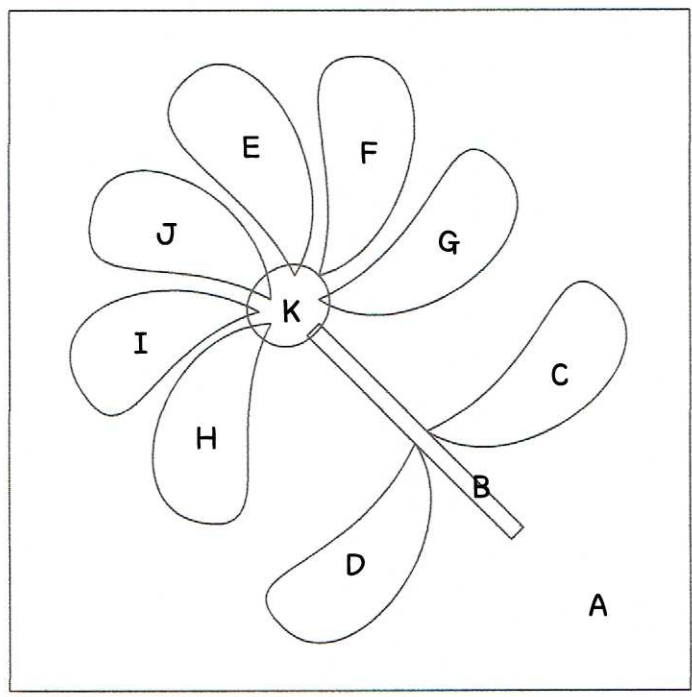

## ケイトグリーンナウェイのサンプルキルト

### メキシカンローズ (9×9cm)

無断転載・複製・二次配布禁止  
 ++++++  
 Quilt furniture Qufu  
 URL : <http://qufu.shop-pro.jp/>  
 ++++++