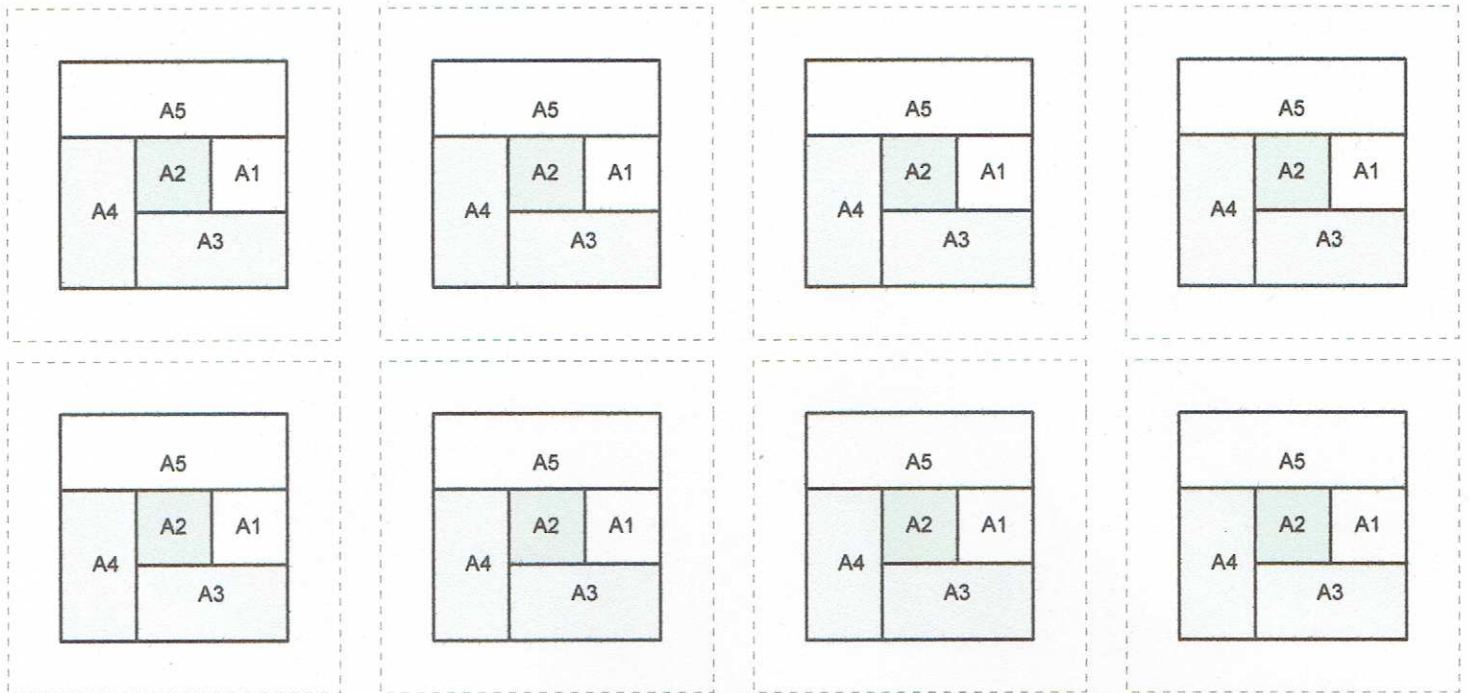

# ケイトグリーンウェイのサンプラーキルト

## ログキャビン (3×3cm)

ペーパーファンデーションピーシング用パターン

ピーシング用パターン

無断転載・複製・二次配布禁止

+++++

Quilt furniture Qufu

URL : <http://qufu.shop-pro.jp/>

+++++