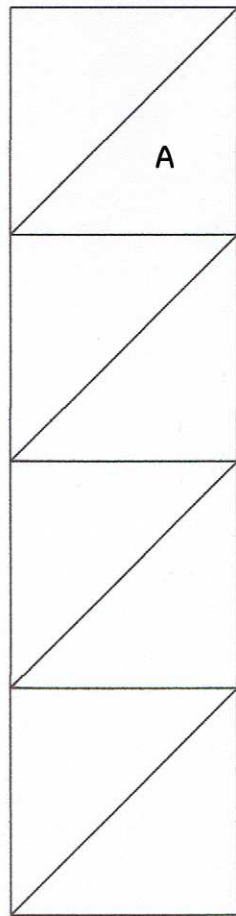

30

ケイトグリーンナウェイのサンプラーキルト

トライアングル (3×12cm)

無断転載・複製・二次配布禁止

Quilt furniture Qufu

URL : <http://qufu.shop-pro.jp/>

Copyright(C) since2004 Quilt furniture Qufu All rights reserved.