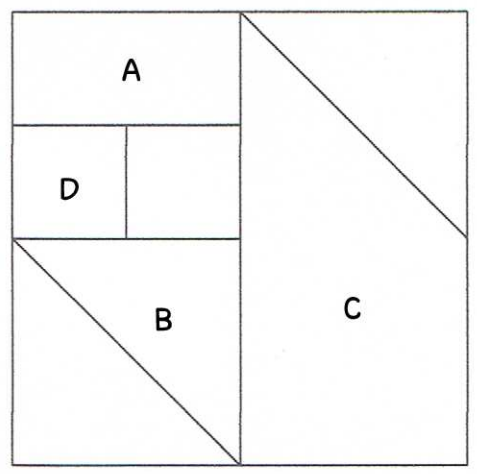

## ケイトグリーンナウェイのサンプルキルト

### キューリップ (6×6cm)

無断転載・複製・二次配布禁止

\*\*\*\*\*

Quilt furniture Qufu

URL : <http://qufu.shop-pro.jp/>

\*\*\*\*\*