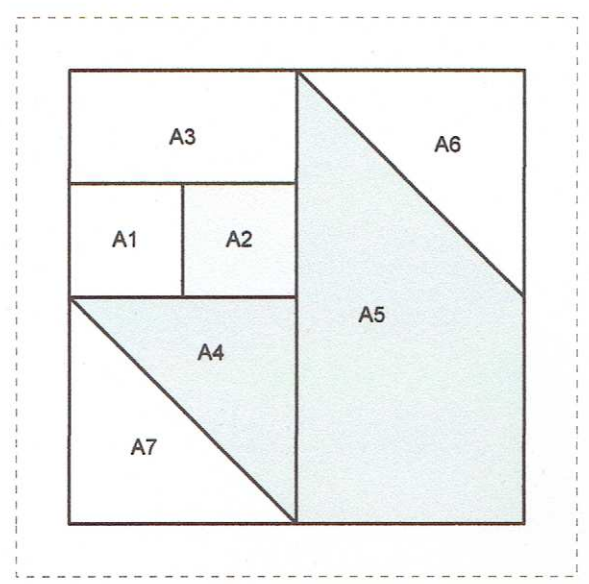

## ケイトグリーンナウェイのサンプルキルト

### キューリップ (6×6cm)

無断転載・複製・二次配布禁止

\*\*\*\*\*

Quilt furniture Qufu

URL : <http://qufu.shop-pro.jp/>

\*\*\*\*\*