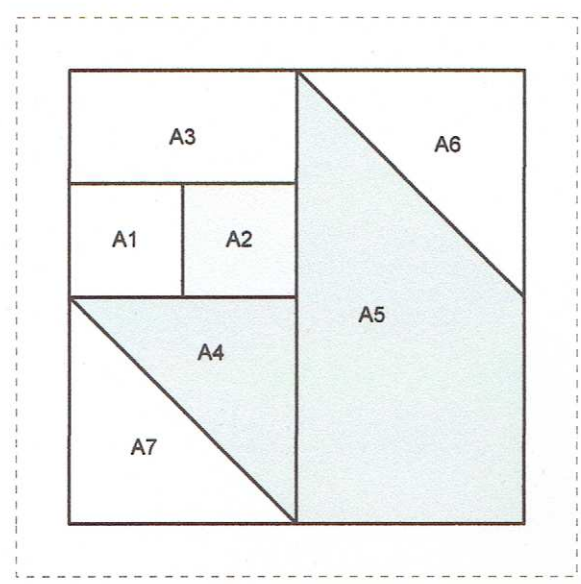

ケイトグリーンナウェイのサンプルキルト

キューリップ (6×6cm)

無断転載・複製・二次配布禁止

Quilt furniture Qufu
URL : <http://qufu.shop-pro.jp/>
