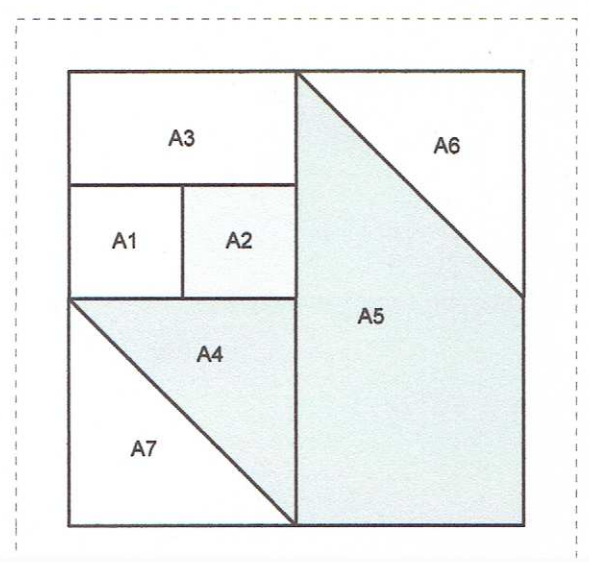

## ケイトグリーンナウェイのサンプルキルト

### キューリップ (6×6cm)

無断転載・複製・二次配布禁止

\*\*\*\*\*

Quilt furniture Qufu

URL : <http://qufu.shop-pro.jp/>

\*\*\*\*\*