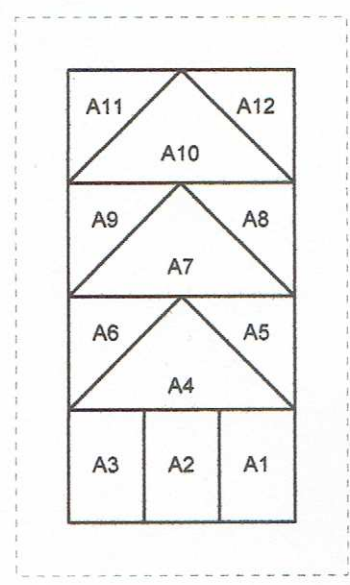

ケイトグリーンナウェイのサンプルキルト

ツリ - (3 x 12cm)

ピーシング用パターン

ペーパーファンデーションピーシング用パターン

無断転載・複製・二次配布禁止
 ++++++
 Quilt furniture Qufu
 URL : <http://qufu.shop-pro.jp/>
 ++++++