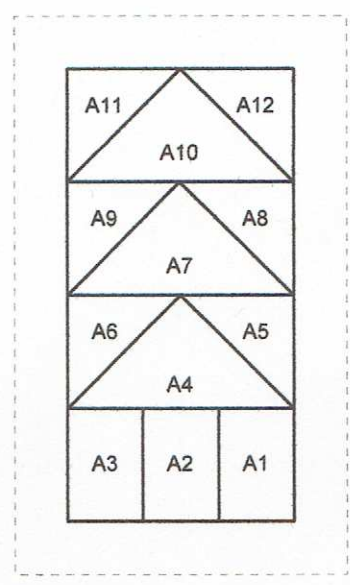

ケイトグリーンナウェイのサンプルキルト

ツリ - (3 x 12cm)

ピーシング用パターン

ペーパーファンデーションピーシング用パターン

無断転載・複製・二次配布禁止
 ++++++
 Quilt furniture Qufu
 URL : <http://qufu.shop-pro.jp/>
 ++++++