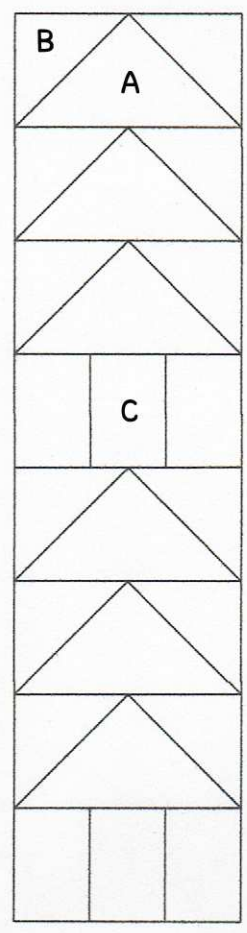

ケイトグリーンナウェイのサンプルキルト

ツリ - (3 x 12cm)

ピーシング用パターン

ペーパーファンデーションピーシング用パターン

無断転載・複製・二次配布禁止
 ++++++
 Quilt furniture Qufu
 URL : <http://qufu.shop-pro.jp/>
 ++++++